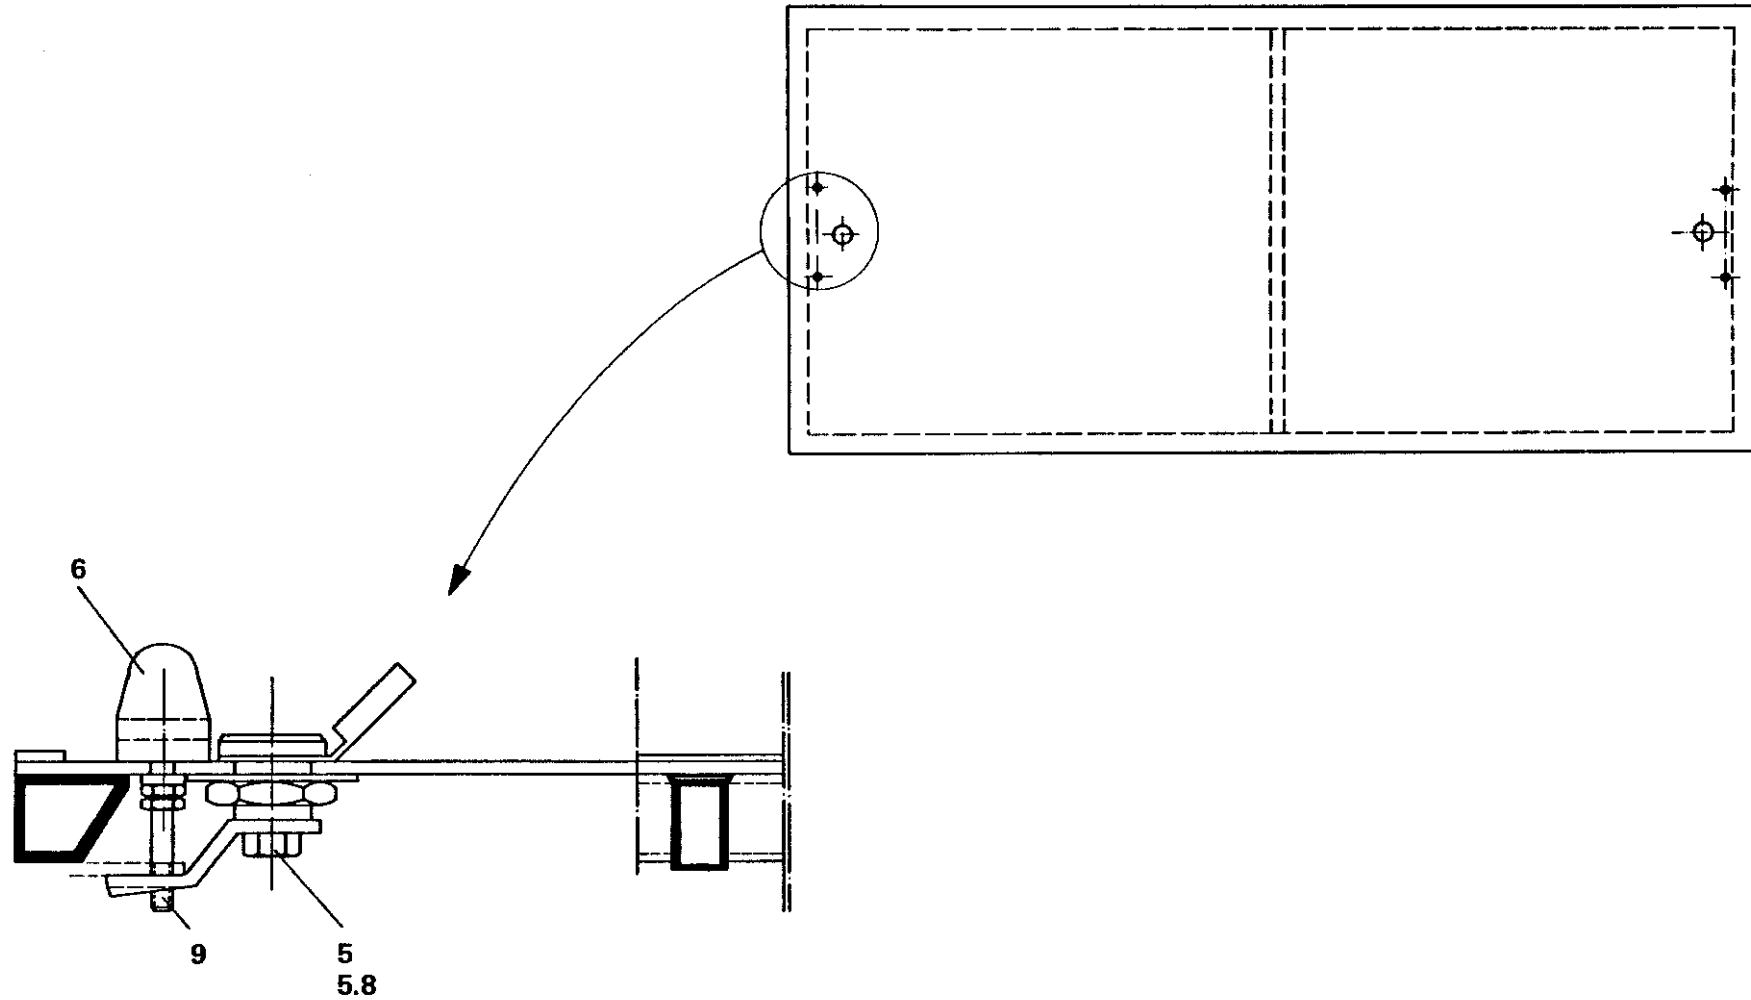

KRUPP

DECKEL

COVER

ERSATZTEIL - BILDТАFEL
SPARE PART - PICTORIAL DISPLAY

Bildtafel-Nr. 2 222 331
Pictorial display №.

1 967 053

-ETL

FHG 11